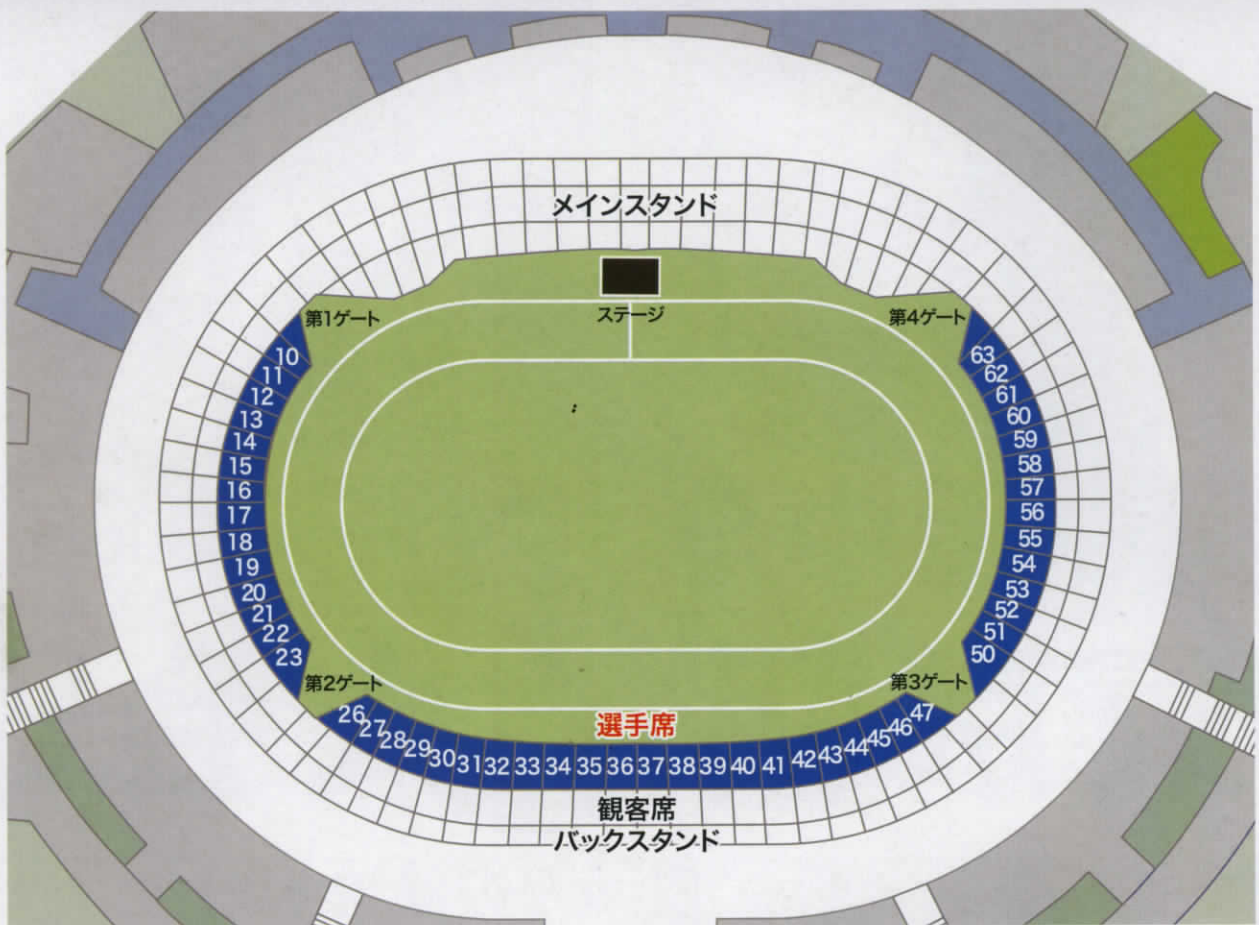

第9回 中学生「東京駅伝」大会 選手席案内図

*番号は、柱番号を示しています。

10	11	12	13	14	15	16	17	18	19	20	21	22	23	26	27	28	29	30	31	32	33	34	35	36
文京区	稲城市	府中市	中央区	小金井市	あきる野市	日野市	江東区	北区	武蔵野市	葛飾区	新宿区	青梅市	中野区	多摩市	町田市	目黒区	武蔵村山市	小平市	西東京市	羽村市	墨田区	足立区	瑞穂町	清瀬市
37	38	39	40	41	42	43	44	45	46	47	50	51	52	53	54	55	56	57	58	59	60	61	62	63
東大和市	台東区	港区	練馬区	三鷹市	調布市	福生市	昭島市	東久留米市	千代田区	渋谷区	江戸川区	品川区	狛江市	立川市	国分寺市	杉並区	板橋区	荒川区	大田区	世田谷区	豊島区	国立市	東村山市	八王子市

観客・応援の皆様へ

[注意事項]

- 味の素スタジアムフィールド内には、関係者以外立ち入ることはできません。
- 横断幕やのぼり旗等をフェンス等に付ける場合は、風等で外れないように固定してください。
- 走っている選手や他の観客の迷惑となるような行為（のぼり旗や小旗を、走者や他の観客に向けて振る等の妨害行為）は禁止します。
- 武蔵野の森公園内では、他の利用者及び近隣住民の迷惑になるような応援（大きな音や声）等は慎むようお願いいたします。