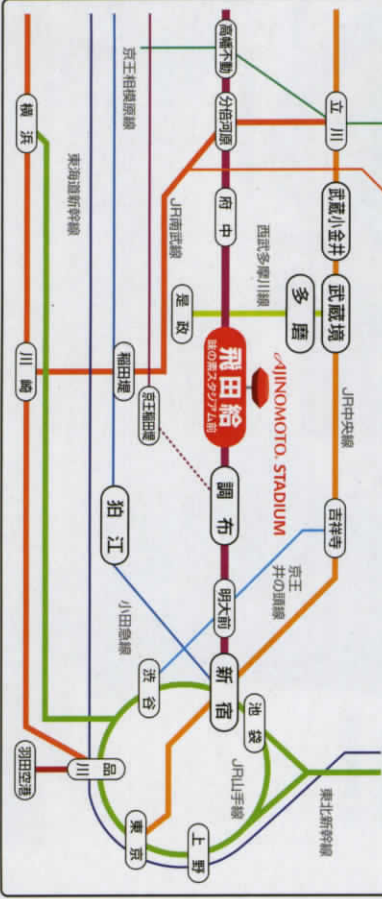

# 第8回中学生「東京駅伝」大会 アクセスマップ

平成29年2月5日(日)

※大会会場は関係車両以外立ち入り禁止となります。  
 ※大会当日は、公共の交通機関を御利用ください。

萩の原住宅  
 (境91 武蔵境駅南口⇄拍江駅北口)  
 (武91・武93 武蔵小金井駅南口⇄調布駅北口)

浄水場  
 (境91 武蔵境駅南口⇄拍江駅北口)  
 (武91・武93 武蔵小金井駅南口⇄調布駅北口)

## 路線経路図

京王線「飛田給」駅下車・西武多摩川線「多磨」駅下車

UVサインカール適性(A)  
 この印刷物は、印刷用の紙へUVサインカールできます