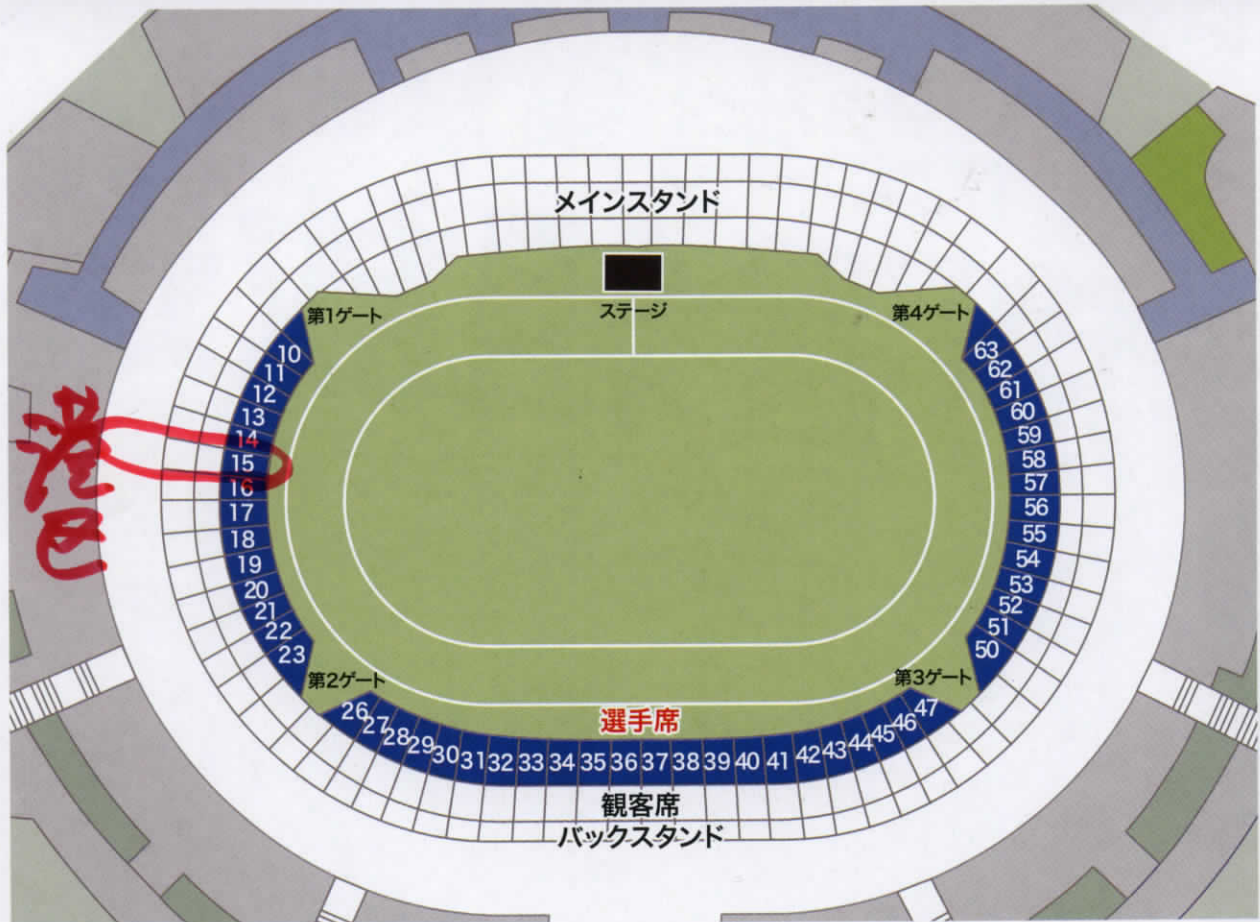

第8回 中学生「東京駅伝」大会 選手席案内図

*番号は、柱番号を示しています。

10	11	12	13	14	15	16	17	18	19	20	21	22	23	26	27	28	29	30	31	32	33	34	35	36
立川市	日野市	品川区	荒川区	小金井市	港区	足立区	千代田区	国分寺市	小平市	北区	東久留米市	福生市	三鷹市	世田谷区	調布市	中央区	東大和市	文京区	清瀬市	羽村市	江戸川区	江東区	府中市	練馬区
37	38	39	40	41	42	43	44	45	46	47	50	51	52	53	54	55	56	57	58	59	60	61	62	63
葛飾区	新宿区	中野区	台東区	瑞穂町	大田区	目黒区	武蔵野市	狛江市	墨田区	武蔵村山市	多摩市	八王子市	杉並区	渋谷区	あきる野市	国立市	稲城市	青梅市	町田市	西東京市	板橋区	昭島市	豊島区	東村山市

観客・応援の皆様へ

【注意事項】

- 味の素スタジアムフィールド内には、関係者以外立ち入ることはできません。
- 味の素スタジアムでは、小型無人機による撮影はできません。
- 横断幕やのぼり旗等をフェンス等に付ける場合は、風等で外れないように固定してください。
- 走っている選手や他の観客の迷惑となるような行為（のぼり旗や小旗を、走者や他の観客に向けて振る等の妨害行為）は禁止します。
- 武蔵野の森公園内では、他の利用者及び近隣住民の迷惑になるような応援（大きな音や声）等は慎むようお願いいたします。